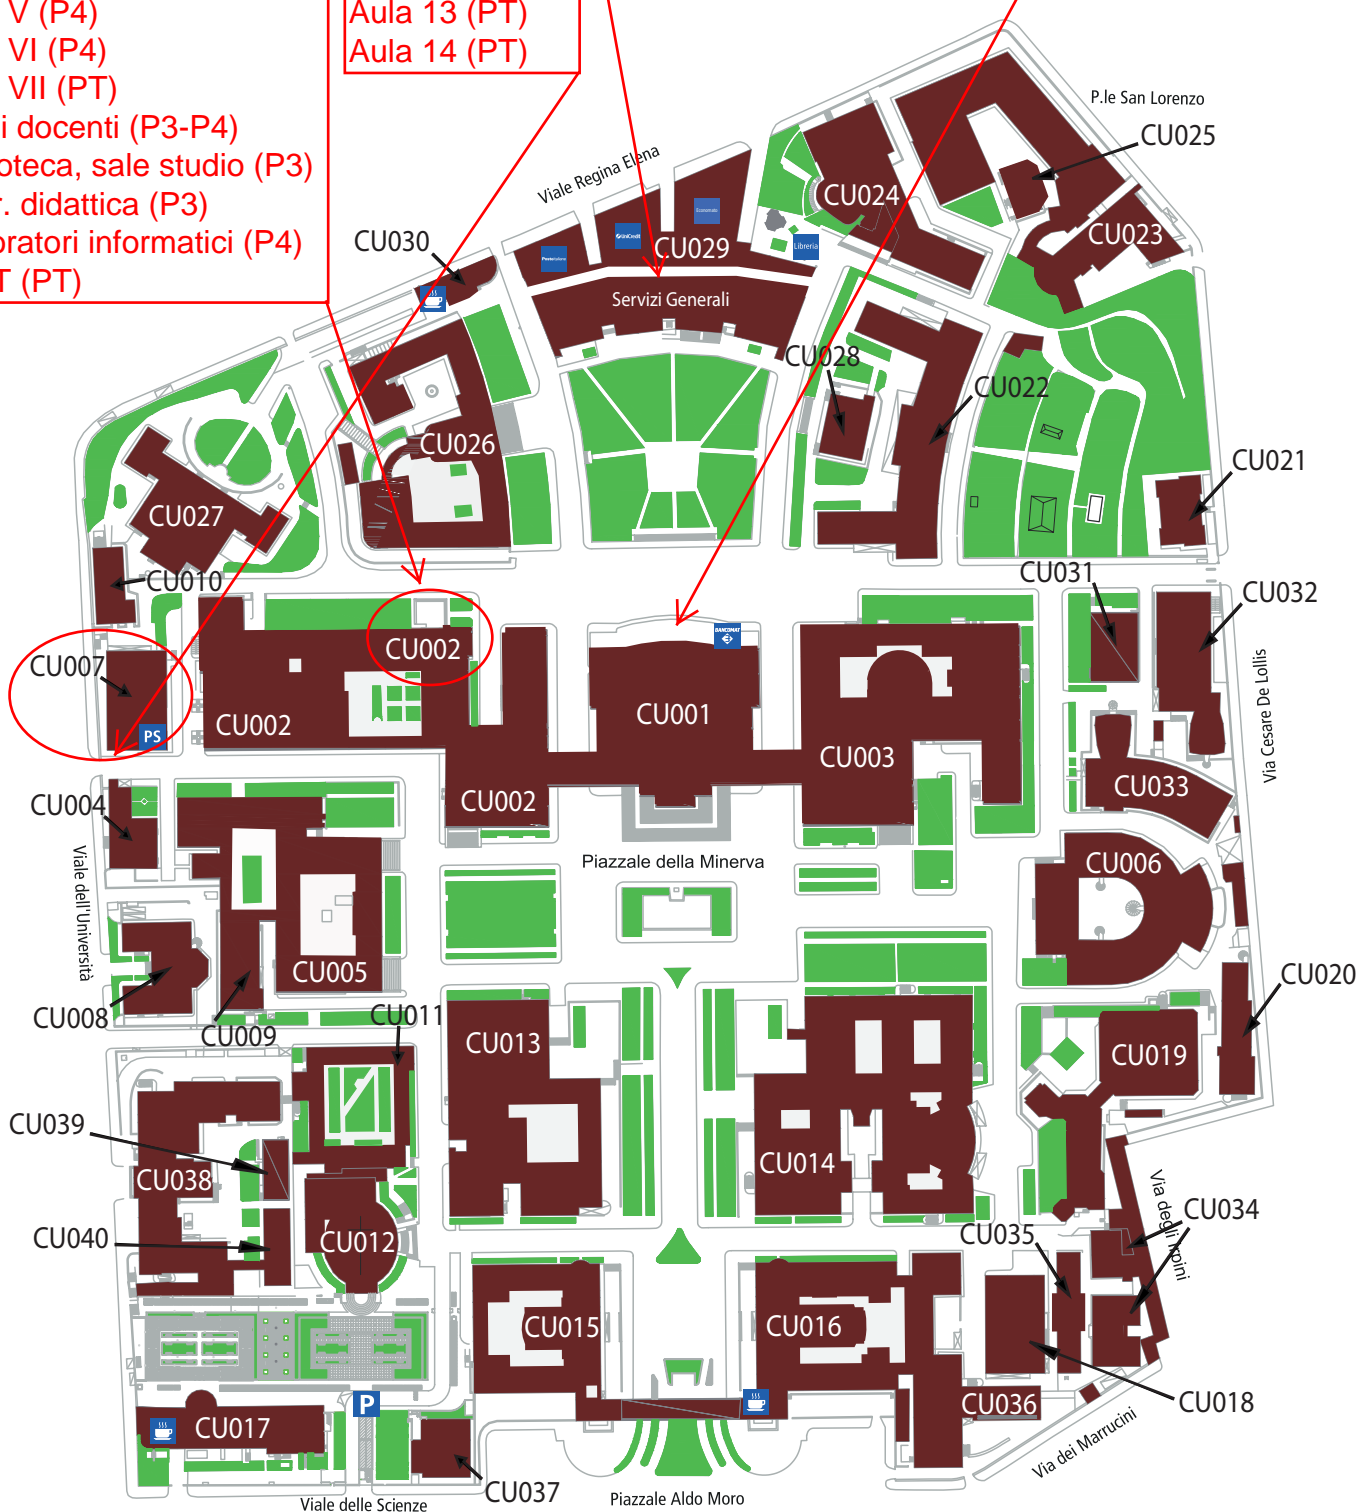

ELENCO AULE CORSI

Nome aula	Piano	Sede	Codice edificio	Indirizzo	Mappa virtuale
Aula 1 Corrado Gini	Piano Terra	Città Universitaria Facoltà I3S	CU002	Piazzale A. Moro, 5	Vedi mappa
Aula 2	Piano Terra	Città Universitaria Facoltà I3S	CU002	Piazzale A. Moro, 5	Vedi mappa
Aula III	3° Piano	Città Universitaria Facoltà I3S	CU002	Piazzale A. Moro, 5	Vedi mappa
Aula V Tommaso Salvemini	4° Piano	Città Universitaria Facoltà I3S	CU002	Piazzale A. Moro, 5	Vedi mappa
Aula VI	4° Piano	Città Universitaria Facoltà I3S	CU002	Piazzale A. Moro, 5	Vedi mappa
Aula VII (Informatica) Castellano	Piano Terra	Città Universitaria Facoltà I3S	CU002	Piazzale A. Moro, 5	Vedi mappa
Aula Informatica XI	1° Piano	Città Universitaria Edificio Tumminelli	CU007	Piazzale A. Moro, 5	Vedi mappa
Aula Informatica XII	Piano Terra	Città Universitaria Edificio Tumminelli	CU007	Piazzale A. Moro, 5	Vedi mappa
Aula 13	Piano Terra	Città Universitaria Edificio Tumminelli	CU007	Piazzale A. Moro, 5	Vedi mappa
Aula 14	Piano Terra	Città Universitaria Edificio Tumminelli	CU007	Piazzale A. Moro, 5	Vedi mappa
Aula Informatica 15	Piano Terra	Aule (Via Tiburtina)	RM025	Via Tiburtina, 205	
Aula Informatica 16	Piano Terra	Aule (Via Tiburtina)	RM025	Via Tiburtina, 205	
Aula Informatica 17	Piano Terra	Aule (Via Tiburtina)	RM025	Via Tiburtina, 205	

Mappa città universitaria

Edificio CU002

Aula 1 (PT)
Aula 2 (PT)
Aula III (P3)
Aula V (P4)
Aula VI (P4)
Aula VII (PT)
Studi docenti (P3-P4)
Biblioteca, sale studio (P3)
Segr. didattica (P3)
Laboratori informatici (P4)
SOiT (PT)

Edificio CU007

(Tumminelli)
Aula XI (P1)
Aula XII (PT)
Aula 13 (PT)
Aula 14 (PT)

Edificio CU029

Segr. studenti (Scala B P2)

Edificio CU001

Lato portico
Uffici accoglienza
CIAO - HELLO

LEGENDA MAPPA EDIFICI CITTA' UNIVERSITARIA