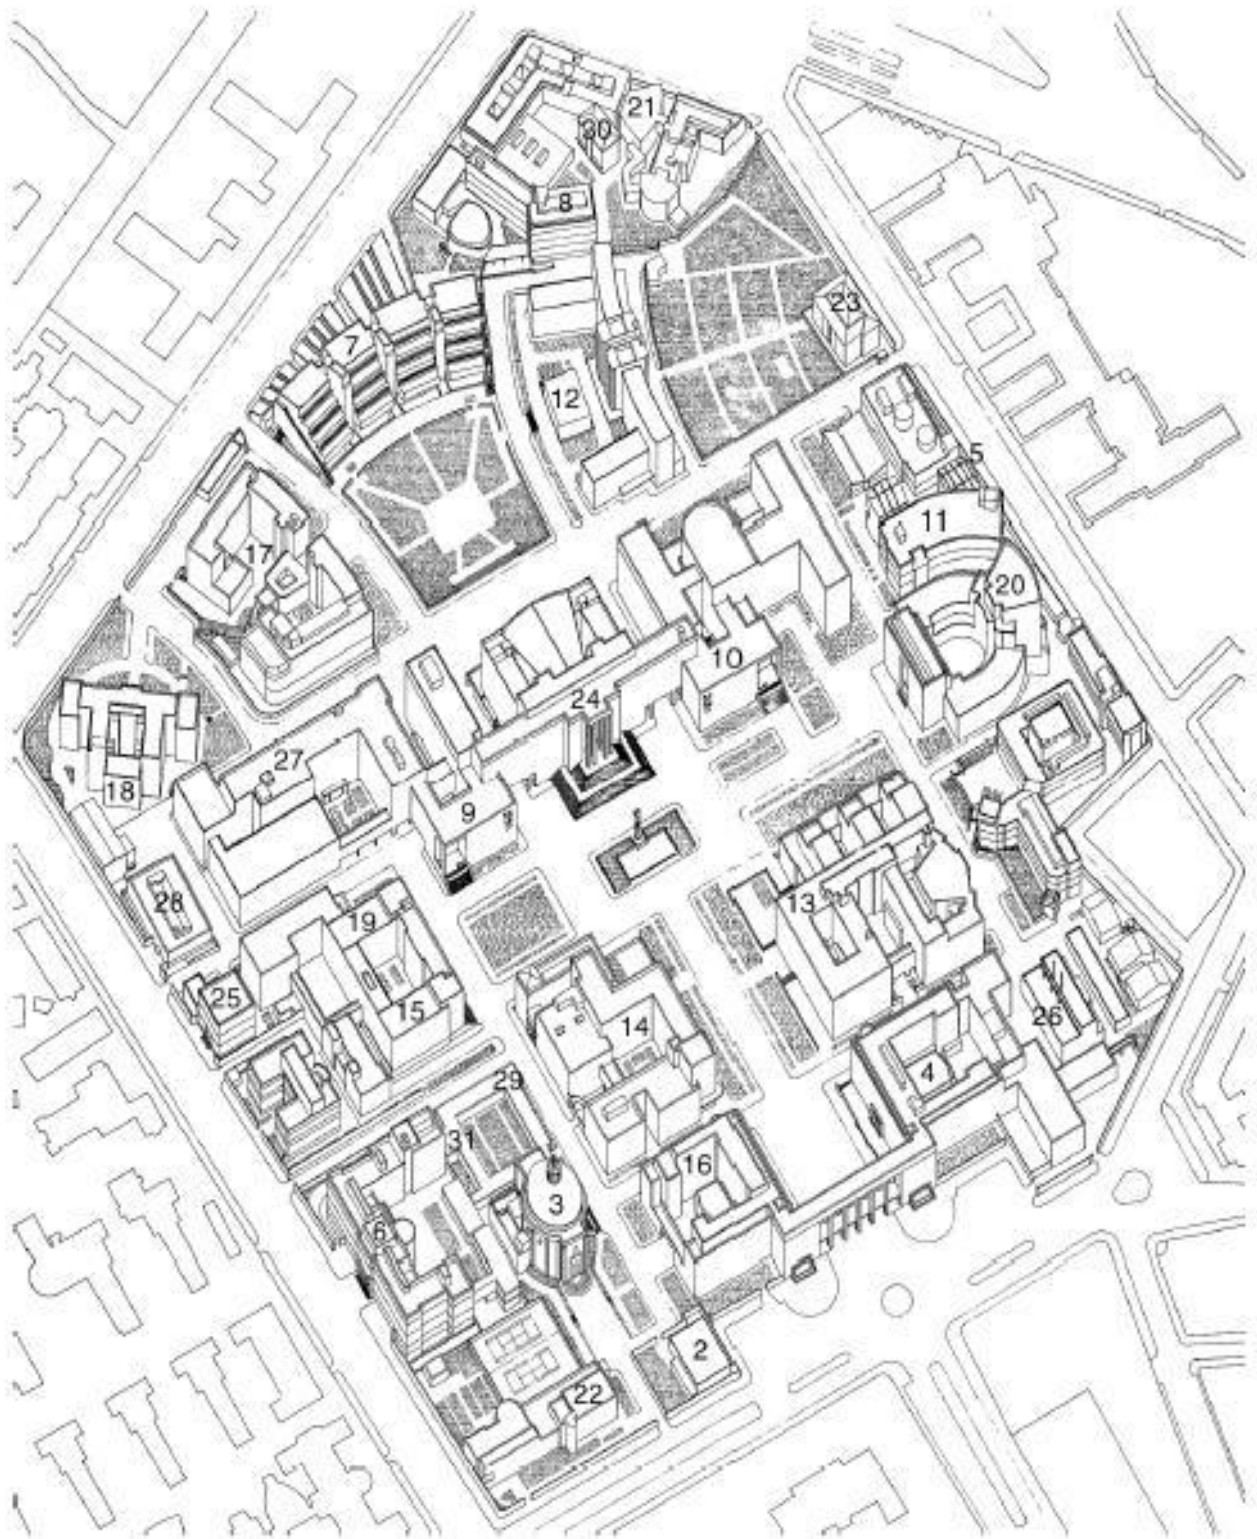

Legenda di Sapienza Università di Roma

1	Aulette prefabbricate Chimica Biologica
2	Aulette prefabbricate Ex Psicologia
3	Cappella Universitaria
4	Dip. Scienze dell'apparato locomotore
5	Chimica Nuova
6	Dip. Scienze Neurologiche
7	Edifici Segreterie Generali
8	Farmacia
9	Facoltà di Giurisprudenza
10	Facoltà di Lettere e Filosofia
11	Fisica Nuova
12	Istituto di Botanica
13	Istituto di Chimica
14	Istituto di Fisica Is
15	Istituto di Biologia
16	Dipartimento di Sanità Pubblica e Malattie Infettive
17	Istituto di Fisiologia e Psicologia
18	Istituto di Fisiologia Umana e Dipartimento di Biochimica "A. Rossi Fanelli"
19	Istituto di Microbiologia
20	Istituto di Matematica G. Castelnuovo
21	Medicina Legale
22	Dopolavoro e Teatro
23	Palazzine
24	Rettorato
25	Storia della Medicina
26	Centrale Elettrica
27	Facoltà di Scienze Politiche e statistica
28	Ex Tipografia Luminelli