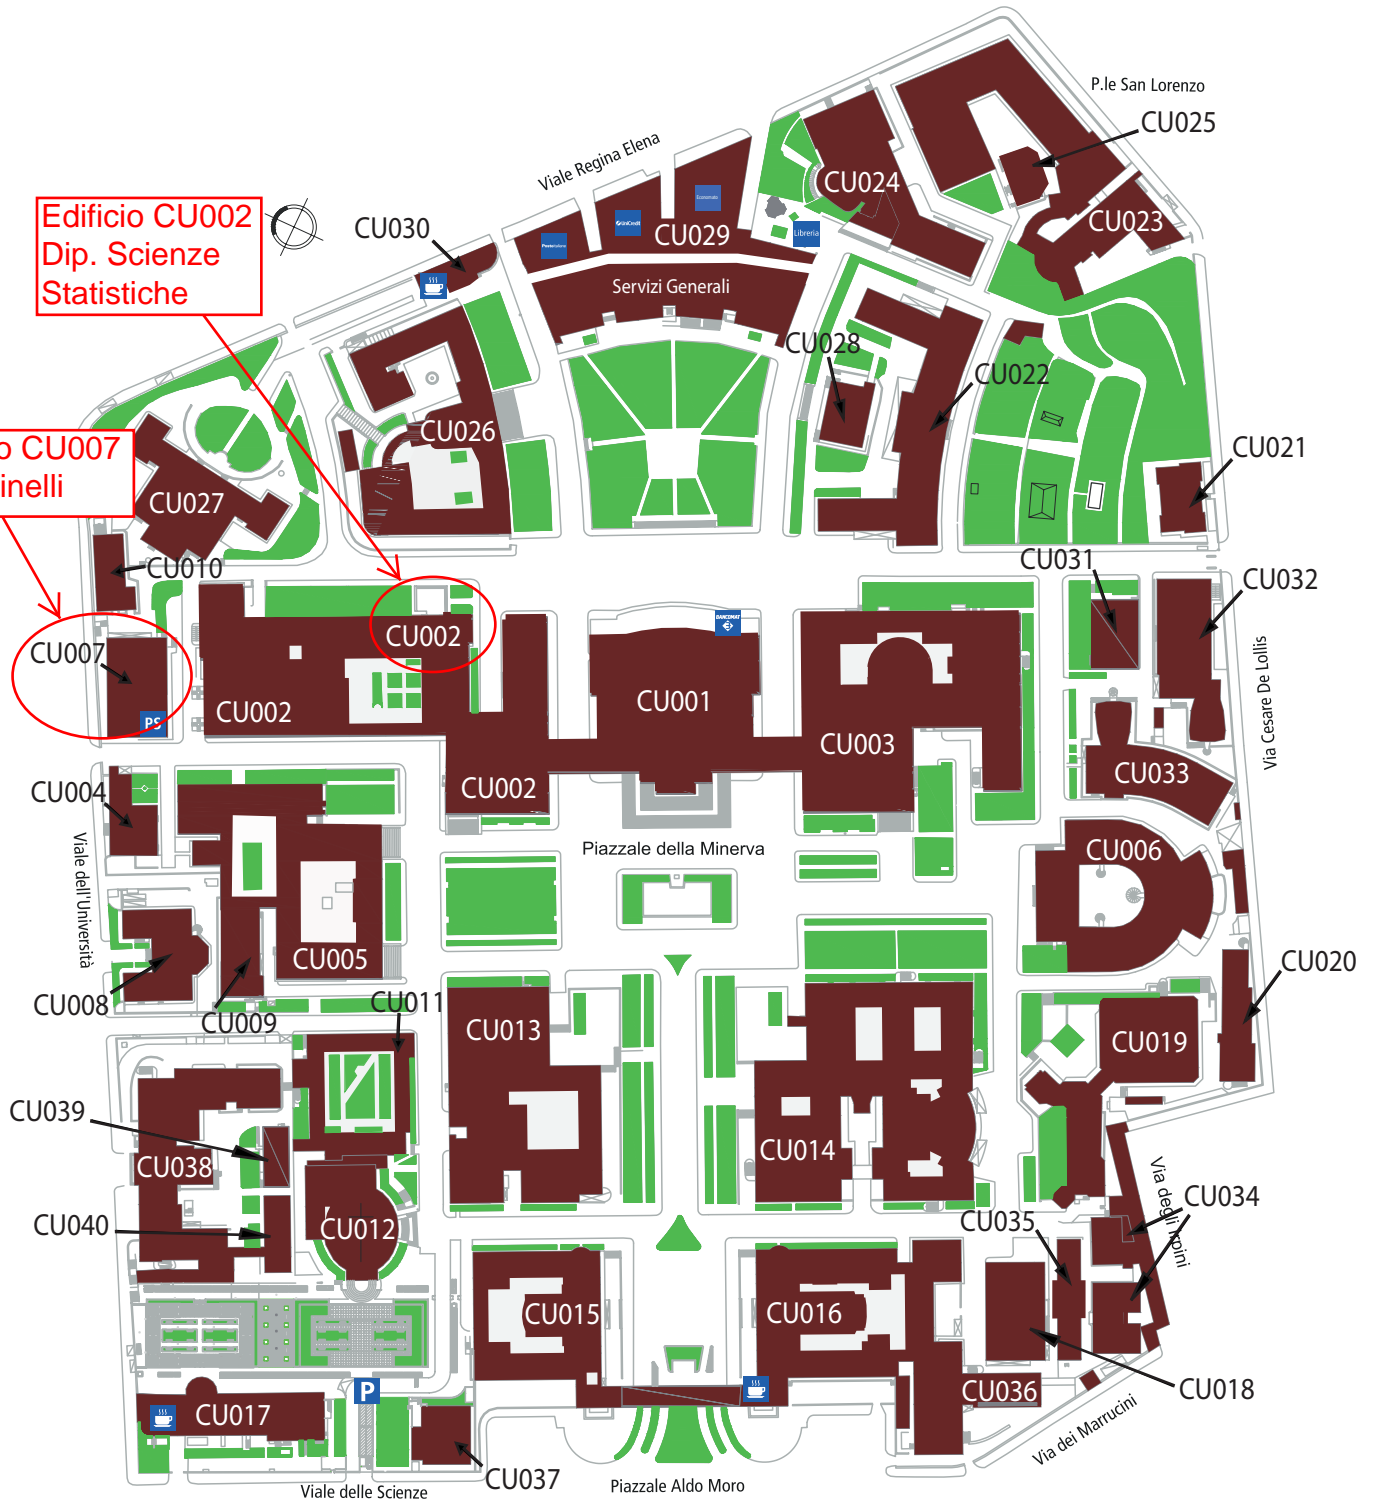

# Mappa città universitaria

# LEGENDA MAPPA EDIFICI CITTA' UNIVERSITARIA

CODICE	DIPARTIMENTI	MUSEI	FACOLTA'	ALTRO
CU001		Laboratorio di Arte Contemporanea Vicino Oriente		Rettorato  (Aula Magna, Biblioteca Alessandrina)
CU002	Scienze giuridiche  Studi Penalistici, Filosofico-Giuridici e Canonistici  Scienze politiche  Scienze sociali ed economiche  Scienze statistiche		Giurisprudenza  Scienze politiche Sociologia Comunicazione  Ingegneria dell'informazione, Informatica e Statistica	
CU003	Scienze dell'antichità  Scienze documentarie, linguistico-filologiche e geografiche  Storia dell'arte e dello spettacolo  Storie, Culture, Religione  Studi greco-latini, italiani, scenico-musicali	Arte Classica  Origini  Antichità Etrusche e Italiane	Lettere e Filosofia	
CU004		Storia della Medicina	Farmacia e Medicina	Storia della Medicina
CU005	Scienza della Terra	Geologia  Paleontologia  Mineralogia	Scienze matematiche, fisiche e naturali	
CU006	Matematica		Scienze matematiche, fisiche e naturali	