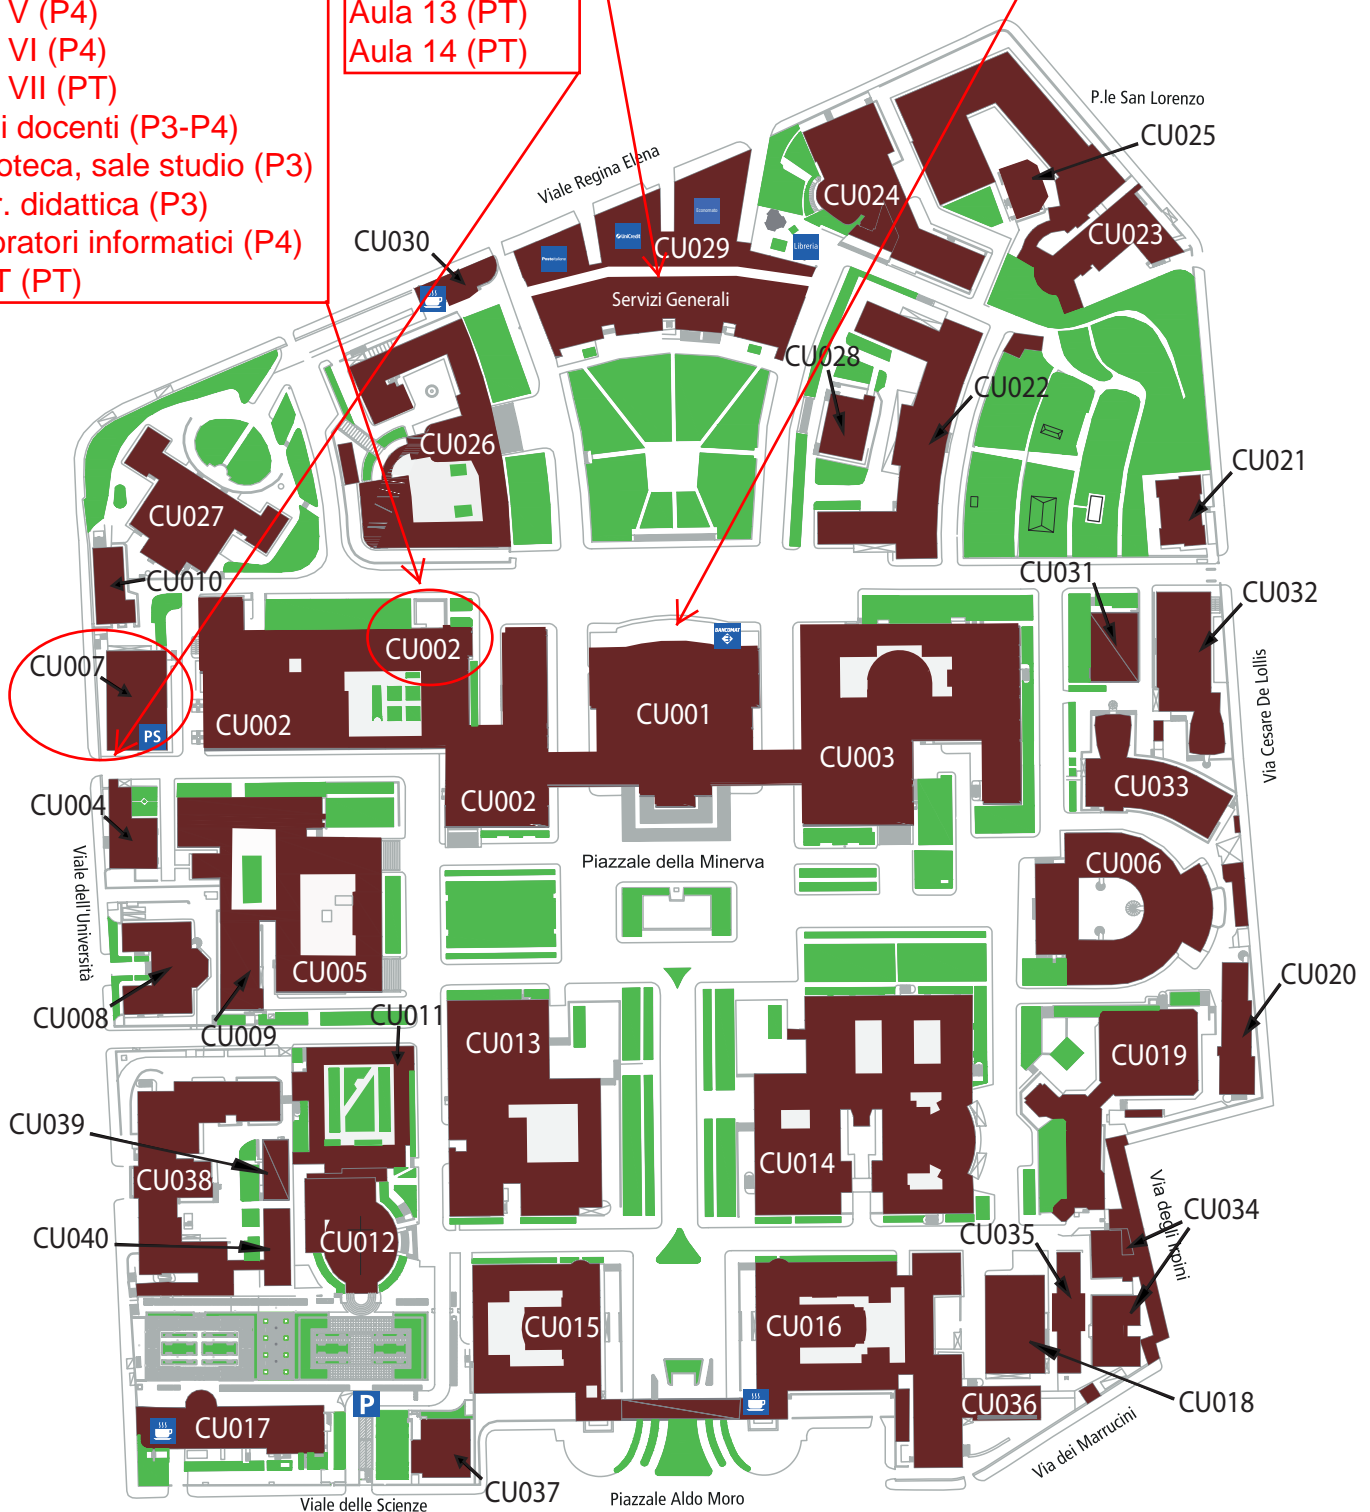

Mappa città universitaria

Edificio CU002

Aula 1 (PT)
Aula 2 (PT)
Aula III (P3)
Aula V (P4)
Aula VI (P4)
Aula VII (PT)
Studi docenti (P3-P4)
Biblioteca, sale studio (P3)
Segr. didattica (P3)
Laboratori informatici (P4)
SOiT (PT)

Edificio CU007

(Tumminelli)
Aula XI (P1)
Aula XII (PT)
Aula 13 (PT)
Aula 14 (PT)

Edificio CU029

Segr. studenti (Scala B P2)

Edificio CU001

Lato portico
Uffici accoglienza
CIAO - HELLO

LEGENDA MAPPA EDIFICI CITTA' UNIVERSITARIA